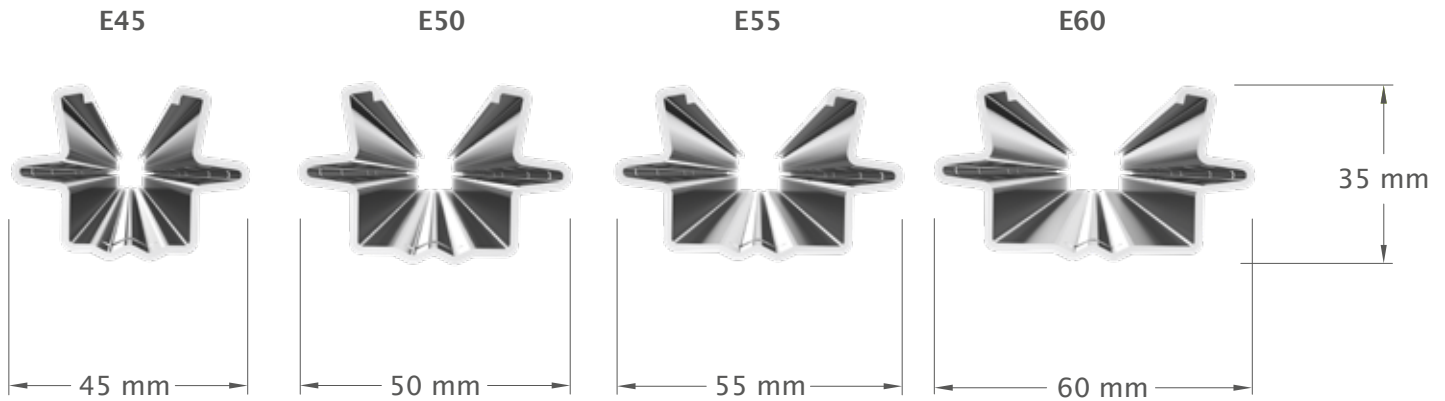

Abmessungen artos E-Pfähle

Ihr Fachhändler

Vertrieb & Information:

Vertriebsgesellschaft KG
Vor dem Schloss 27 | D-55234 Bechtolsheim

Tel +49 6733 / 9499227 | Fax +49 6733 / 929631

E-Mail: kontakt@artos-weinbergpfahl.de
www.artos-weinbergpfahl.de

Produktion:

Meiser Vogtland OHG
Am Lehmteich 3 | D-08606 Oelsnitz

Tel +49 37421 / 50 2303 | Fax +49 37421 / 50 2310

E-Mail: info@meiser.de
www.meiser.de