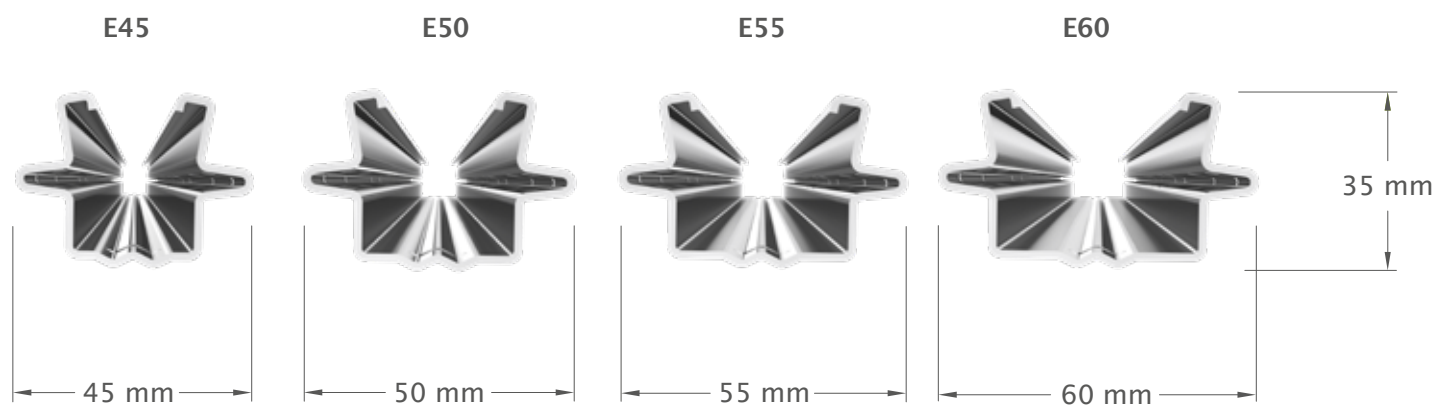

Abmessungen artos E-Pfähle

Ihr Fachhändler

Vertrieb & Information:

Vertriebsgesellschaft KG
Vor dem Schloss 27 | D-55234 Bechtolsheim

Tel +49 6733 / 9499227 | Fax +49 6733 / 929631

E-Mail: kontakt@artos-weinbergpfahl.de
www.artos-weinbergpfahl.de

Produktion:

Meiser Vogtland OHG
Am Lehmteich 3 | D-08606 Oelsnitz

Tel +49 37421 / 50 2303 | Fax +49 37421 / 50 2310

E-Mail: info@meiser.de
www.meiser.de