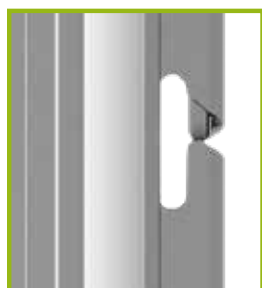

artos E-Pfähle

Die besondere Formgebung des Profils verleiht dem artos E-Pfahl eine hohe Standfestigkeit und eine hohe Verwindungssteifigkeit.

Um den unterschiedlichsten Anforderungen gerecht zu werden, bieten wir den artos E-Pfahl mit drei unterschiedlichen innenliegenden Hakenausführungen und vier Profilbreiten an.

Diese sind durch die spezielle Profilierung besonders stabil und halten jeglicher Beanspruchung stand. Je nach Hakenform sind diese für Fest- und Wechselldrähte bis zu einer maximalen Drahtstärke von 2,2 mm geeignet.

E-Pfahl Haken

Offener Haken

Schräger Haken

Gerader Haken

Lieferprogramm

Materialstärke/Gewicht pro Meter		stückverzinkt	bandverzinkt
	E45	1,60 mm/1,39 kg	1,50 mm/1,29 kg
	E50	1,60 mm/1,44 kg	1,50 mm/1,34 kg
	E55	1,60 mm/1,52 kg	1,50 mm/1,41 kg
	E60	1,60 mm/1,58 kg	1,50 mm/1,47 kg
Standardlänge	E45	1800 - 2300 mm	
	E50	1800 - 2300 mm	
	E55	2300 - 2700 mm	
	E60	2300 - 2700 mm	
Bandbreite	E45	114 mm	
	E50	118 mm	
	E55	124 mm	
	E60	128 mm	
Beschichtungen	stückverzinkt (HDG), bandverzinkt (SG), wetterfester Stahl (C-Type)		
Haken	innenliegend, Abstand 100 mm		